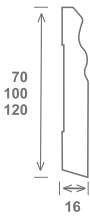

- ° denumire: London
- ° lungime: 2.43 ml
- ° inaltime: 100/120 mm
- ° bax: 5 buc.

A - 69

Dimensiuni bara (mm)	2790x69x12
Greutate (kg)	2
Cantitate bax (buc.)	5
Greutate bax (kg)	10
Dimensiuni bax (mm)	2820x125x74

1052 auriu

LONDON - decor folio premium

L - 100

Dimensiuni bara (mm)	2430x100x16
Greutate (kg)	2.40
Cantitate bax (buc.)	5
Greutate bax (kg)	12.20
Dimensiuni bax (mm)	2460x125x75

L - 120

Dimensiuni bara (mm)	2430x120x16
Greutate (kg)	3.40
Cantitate bax (buc.)	5
Greutate bax (kg)	17.20
Dimensiuni bax (mm)	2460x125x65

Caracteristici:

- ° denumire: Ambition
- ° lungime: 2.61 ml
- ° inaltime: 69 mm
- ° bax: 5 buc.

Caracteristici:

- ° denumire: Ambition
- ° lungime: 2.43 ml
- ° inaltime: 60/80/100 mm
- ° bax: 5 buc.

Caracteristici:

- ° denumire: London
- ° lungime: 2.43 ml
- ° inaltime: 70/100/120 mm
- ° bax: 5 buc.

AMBITION 80 mm - decor finish foil

001 alb

8000 stejar periat

8010 pin nordic

8020 stejar modern

8030 stejar perlat

8040 stejar akasia