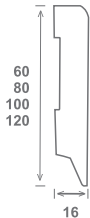

Caracteristici:

- ° denumire: Ambition
- ° lungime: 2.61 ml
- ° inaltime: 69 mm
- ° bax: 5 buc.

Caracteristici:

- ° denumire: Ambition
- ° lungime: 2.43 ml
- ° inaltime: 60/80/100/120 mm
- ° bax: 5 buc.

Caracteristici:

- ° denumire: London
- ° lungime: 2.43 ml
- ° inaltime: 100/120 mm
- ° bax: 5 buc.

A - 69

Dimensiuni bara (mm)	2790x69x12
Greutate (kg)	2
Cantitate bax (buc.)	5
Greutate bax (kg)	10
Dimensiuni bax (mm)	2820x125x74

PLINTA DIN MDF

AMBITION - decor folio premium

A - 60

Dimensiuni bara (mm)	2430x60x16
Greutate (kg)	1.84
Cantitate bax (buc.)	5
Greutate bax (kg)	9.40
Dimensiuni bax (mm)	2460x125x65

A - 80

Dimensiuni bara (mm)	2430x80x16
Greutate (kg)	2.00
Cantitate bax (buc.)	5
Greutate bax (kg)	10.20
Dimensiuni bax (mm)	2460x125x65

A - 100

Dimensiuni bara (mm)	2430x100x16
Greutate (kg)	2.40
Cantitate bax (buc.)	5
Greutate bax (kg)	12.20
Dimensiuni bax (mm)	2460x125x65

A - 120

Dimensiuni bara (mm)	2430x120x16
Greutate (kg)	3.40
Cantitate bax (buc.)	5
Greutate bax (kg)	17.20
Dimensiuni bax (mm)	2460x125x65