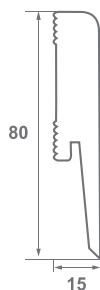

Caracteristici:

- denumire: Dora
- inaltime: 60 - 100 mm
- lungime: 2.4 ml
- bax: 10/12 bare

Caracteristici:

- denumire: Vega
- inaltime: 60 - 100 mm
- lungime: 2.4 ml
- bax: 9/10 bare

Caracteristici:

- denumire: Stiq
- inaltime: 60 - 90 mm
- lungime: 2.4 ml
- bax: 10 bare

Caracteristici:

- denumire: Vigo
- inaltime: 60 si 80 mm
- lungime: 2.2 ml
- bax: 10 bare

Caracteristici:

- denumire: Tore
- inaltime: 60 si 80 mm
- lungime: 2.2 ml
- bax: 10 bare

Caracteristici:

- denumire: Integra
- inaltime: 80 mm
- lungime: 2.4 ml
- bax: 10 bare

Cod produs: D 0610
 Dimensiuni: 20x58 mm
 Lungime: 2.4 ml

Cod produs: D 0810
 Dimensiuni: 15x80 mm
 Lungime: 2.4 ml

Cod produs: D 0820
 Dimensiuni: 15x80 mm
 Lungime: 2.4 ml

Cod produs: D 0910
 Dimensiuni: 15x90 mm
 Lungime: 2.4 ml

Cod produs: D 1010
 Dimensiuni: 15x100 mm
 Lungime: 2.4 ml

VEGA

Cod produs: V 0610
Dimensiuni: 20x60 mm
Lungime: 2.40 ml
Caracteristici: cu suport canal cablu

Cod produs: V 0620
Dimensiuni: 20x60 mm
Lungime: 2.40 ml
Caracteristici: cu suport canal cablu