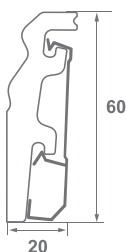

Cod produs: D 0610
 Dimensiuni: 20x58 mm
 Lungime: 2.4 ml

Cod produs: D 0810
 Dimensiuni: 15x80 mm
 Lungime: 2.4 ml

Cod produs: D 0820
 Dimensiuni: 15x80 mm
 Lungime: 2.4 ml

Cod produs: D 0910
 Dimensiuni: 15x90 mm
 Lungime: 2.4 ml

Cod produs: D 1010
 Dimensiuni: 15x100 mm
 Lungime: 2.4 ml

VEGA

Cod produs: V 0610
Dimensiuni: 20x60 mm
Lungime: 2.40 ml
Caracteristici: cu suport canal cablu

Cod produs: V 0620
Dimensiuni: 20x60 mm
Lungime: 2.40 ml
Caracteristici: cu suport canal cablu

Cod produs: V 0810
Dimensiuni: 20x80 mm
Lungime: 2.40 ml
Caracteristici: cu suport canal cablu

Cod produs: V 0811
Dimensiuni: 20x80 mm
Lungime: 2.40 ml
Caracteristici: cu suport canal cablu

Cod produs: V 0830
Dimensiuni: 20x80 mm
Lungime: 2.40 ml
Caracteristici: cu suport canal cablu

Cod produs: V 0910
 Dimensiuni: 20x90 mm
 Lungime: 2.40 ml
 Caracteristici: cu suport canal cablu

Cod produs: V 1010
 Dimensiuni: 20x100 mm
 Lungime: 2.40 ml
 Caracteristici: cu suport canal cablu

Cod produs: V 1030
 Dimensiuni: 20x100 mm
 Lungime: 2.40 ml
 Caracteristici: cu suport canal cablu