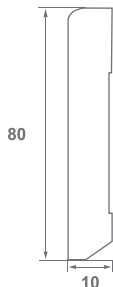

Cod produs: D 0610
 Dimensiuni: 20x58 mm
 Lungime: 2.4 ml

Cod produs: D 0810
 Dimensiuni: 15x80 mm
 Lungime: 2.4 ml

Cod produs: D 0820
 Dimensiuni: 15x80 mm
 Lungime: 2.4 ml

Cod produs: D 0910
 Dimensiuni: 15x90 mm
 Lungime: 2.4 ml

Cod produs: V 0810
Dimensiuni: 20x80 mm
Lungime: 2.40 ml
Caracteristici: cu suport canal cablu

Cod produs: V 0811
Dimensiuni: 20x80 mm
Lungime: 2.40 ml
Caracteristici: cu suport canal cablu

Cod produs: V 0830
Dimensiuni: 20x80 mm
Lungime: 2.40 ml
Caracteristici: cu suport canal cablu

Cod produs: V 0910
 Dimensiuni: 20x90 mm
 Lungime: 2.40 ml
 Caracteristici: cu suport canal cablu

Cod produs: V 1010
 Dimensiuni: 20x100 mm
 Lungime: 2.40 ml
 Caracteristici: cu suport canal cablu

Cod produs: V 1030
 Dimensiuni: 20x100 mm
 Lungime: 2.40 ml
 Caracteristici: cu suport canal cablu

PLINTA POLIMER

STIQ

Cod produs: S 0611
Dimensiuni: 10x80 mm
Lungime: 2.40 ml

Cod produs: S 0810 gri/gri deschis
Dimensiuni: 10x80 mm
Lungime: 2.40 ml

Cod produs: S 0810 alb
Dimensiuni: 10x80 mm
Lungime: 2.40 ml