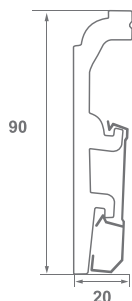

Cod produs: D 0610
 Dimensiuni: 20x58 mm
 Lungime: 2.4 ml

Cod produs: D 0810
 Dimensiuni: 15x80 mm
 Lungime: 2.4 ml

Cod produs: D 0820
 Dimensiuni: 15x80 mm
 Lungime: 2.4 ml

Cod produs: D 0910
 Dimensiuni: 15x90 mm
 Lungime: 2.4 ml

Cod produs: D 1010
 Dimensiuni: 15x100 mm
 Lungime: 2.4 ml

VEGA

Cod produs: V 0610
Dimensiuni: 20x60 mm
Lungime: 2.40 ml
Caracteristici: cu suport canal cablu

Cod produs: V 0620
Dimensiuni: 20x60 mm
Lungime: 2.40 ml
Caracteristici: cu suport canal cablu

Cod produs: V 0810
Dimensiuni: 20x80 mm
Lungime: 2.40 ml
Caracteristici: cu suport canal cablu

Cod produs: V 0811
Dimensiuni: 20x80 mm
Lungime: 2.40 ml
Caracteristici: cu suport canal cablu

Cod produs: V 0830
Dimensiuni: 20x80 mm
Lungime: 2.40 ml
Caracteristici: cu suport canal cablu

Cod produs: V 0910
 Dimensiuni: 20x90 mm
 Lungime: 2.40 ml
 Caracteristici: cu suport canal cablu

Cod produs: V 1010
 Dimensiuni: 20x100 mm
 Lungime: 2.40 ml
 Caracteristici: cu suport canal cablu

Cod produs: V 1030
 Dimensiuni: 20x100 mm
 Lungime: 2.40 ml
 Caracteristici: cu suport canal cablu