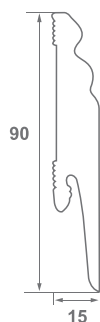

Caracteristici:

- denumire: Dora
- inaltime: 60 - 100 mm
- lungime: 2.4 ml
- bax: 10/12 bare

Caracteristici:

- denumire: Vega
- inaltime: 60 - 100 mm
- lungime: 2.4 ml
- bax: 9/10 bare

Caracteristici:

- denumire: Stiq
- inaltime: 60 - 90 mm
- lungime: 2.4 ml
- bax: 10 bare

Caracteristici:

- denumire: Vigo
- inaltime: 60 si 80 mm
- lungime: 2.2 ml
- bax: 10 bare

Caracteristici:

- denumire: Tore
- inaltime: 60 si 80 mm
- lungime: 2.2 ml
- bax: 10 bare

Caracteristici:

- denumire: Integra
- inaltime: 80 mm
- lungime: 2.4 ml
- bax: 10 bare

Cod produs: D 0610
 Dimensiuni: 20x58 mm
 Lungime: 2.4 ml

Cod produs: D 0810
 Dimensiuni: 15x80 mm
 Lungime: 2.4 ml

Cod produs: D 0820
 Dimensiuni: 15x80 mm
 Lungime: 2.4 ml

Cod produs: D 0910
 Dimensiuni: 15x90 mm
 Lungime: 2.4 ml

Cod produs: D 1010
 Dimensiuni: 15x100 mm
 Lungime: 2.4 ml

VEGA

Cod produs: V 0610
Dimensiuni: 20x60 mm
Lungime: 2.40 ml
Caracteristici: cu suport canal cablu

Cod produs: V 0620
Dimensiuni: 20x60 mm
Lungime: 2.40 ml
Caracteristici: cu suport canal cablu