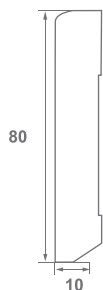

Cod produs: D 1010
 Dimensiuni: 15x100 mm
 Lungime: 2.4 ml

VEGA

Cod produs: V 0610
Dimensiuni: 20x60 mm
Lungime: 2.40 ml
Caracteristici: cu suport canal cablu

Cod produs: V 0620
Dimensiuni: 20x60 mm
Lungime: 2.40 ml
Caracteristici: cu suport canal cablu

Cod produs: V 0810
Dimensiuni: 20x80 mm
Lungime: 2.40 ml
Caracteristici: cu suport canal cablu

Cod produs: V 0811
Dimensiuni: 20x80 mm
Lungime: 2.40 ml
Caracteristici: cu suport canal cablu

Cod produs: V 0830
Dimensiuni: 20x80 mm
Lungime: 2.40 ml
Caracteristici: cu suport canal cablu

Cod produs: V 0910
 Dimensiuni: 20x90 mm
 Lungime: 2.40 ml
 Caracteristici: cu suport canal cablu

Cod produs: V 1010
 Dimensiuni: 20x100 mm
 Lungime: 2.40 ml
 Caracteristici: cu suport canal cablu

Cod produs: V 1030
 Dimensiuni: 20x100 mm
 Lungime: 2.40 ml
 Caracteristici: cu suport canal cablu

PLINTA POLIMER

STIQ

Cod produs: S 0611
Dimensiuni: 10x80 mm
Lungime: 2.40 ml

Cod produs: S 0810 gri/gri deschis
Dimensiuni: 10x80 mm
Lungime: 2.40 ml

Cod produs: S 0810 alb
Dimensiuni: 10x80 mm
Lungime: 2.40 ml