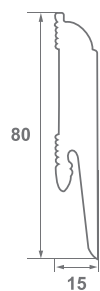

Caracteristici:

- denumire: Dora
- inaltime: 60 - 100 mm
- lungime: 2.4 ml
- bax: 10/12 bare

Caracteristici:

- denumire: Vega
- inaltime: 60 - 100 mm
- lungime: 2.4 ml
- bax: 9/10 bare

Caracteristici:

- denumire: Stiq
- inaltime: 60 - 90 mm
- lungime: 2.4 ml
- bax: 10 bare

Caracteristici:

- denumire: Vigo
- inaltime: 60 si 80 mm
- lungime: 2.2 ml
- bax: 10 bare

Caracteristici:

- denumire: Tore
- inaltime: 60 si 80 mm
- lungime: 2.2 ml
- bax: 10 bare

Caracteristici:

- denumire: Integra
- inaltime: 80 mm
- lungime: 2.4 ml
- bax: 10 bare

Cod produs: D 0610
 Dimensiuni: 20x58 mm
 Lungime: 2.4 ml

Cod produs: D 0810
 Dimensiuni: 15x80 mm
 Lungime: 2.4 ml

Cod produs: D 0820
 Dimensiuni: 15x80 mm
 Lungime: 2.4 ml

Cod produs: D 0910
 Dimensiuni: 15x90 mm
 Lungime: 2.4 ml

Cod produs: D 1010
 Dimensiuni: 15x100 mm
 Lungime: 2.4 ml

VEGA

Cod produs: V 0610
Dimensiuni: 20x60 mm
Lungime: 2.40 ml
Caracteristici: cu suport canal cablu

Cod produs: V 0620
Dimensiuni: 20x60 mm
Lungime: 2.40 ml
Caracteristici: cu suport canal cablu