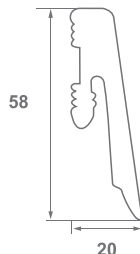

Caracteristici:

- denumire: Dora
- inaltime: 60 - 100 mm
- lungime: 2.4 ml
- bax: 10/12 bare

Caracteristici:

- denumire: Vega
- inaltime: 60 - 100 mm
- lungime: 2.4 ml
- bax: 9/10 bare

Caracteristici:

- denumire: Stiq
- inaltime: 60 - 90 mm
- lungime: 2.4 ml
- bax: 10 bare

Caracteristici:

- denumire: Vigo
- inaltime: 60 si 80 mm
- lungime: 2.2 ml
- bax: 10 bare

Caracteristici:

- denumire: Tore
- inaltime: 60 si 80 mm
- lungime: 2.2 ml
- bax: 10 bare

Caracteristici:

- denumire: Integra
- inaltime: 80 mm
- lungime: 2.4 ml
- bax: 10 bare

Cod produs: D 0610
 Dimensiuni: 20x58 mm
 Lungime: 2.4 ml

Cod produs: D 0810
 Dimensiuni: 15x80 mm
 Lungime: 2.4 ml

Cod produs: D 0820
 Dimensiuni: 15x80 mm
 Lungime: 2.4 ml

Cod produs: D 0910
 Dimensiuni: 15x90 mm
 Lungime: 2.4 ml

Cod produs: D 1010
 Dimensiuni: 15x100 mm
 Lungime: 2.4 ml

VEGA

Cod produs: V 0610
Dimensiuni: 20x60 mm
Lungime: 2.40 ml
Caracteristici: cu suport canal cablu

Cod produs: V 0620
Dimensiuni: 20x60 mm
Lungime: 2.40 ml
Caracteristici: cu suport canal cablu