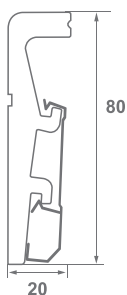

Cod produs: D 0610
 Dimensiuni: 20x58 mm
 Lungime: 2.4 ml

Cod produs: D 0810
 Dimensiuni: 15x80 mm
 Lungime: 2.4 ml

Cod produs: D 0820
 Dimensiuni: 15x80 mm
 Lungime: 2.4 ml

Cod produs: D 0910
 Dimensiuni: 15x90 mm
 Lungime: 2.4 ml

Cod produs: D 1010
 Dimensiuni: 15x100 mm
 Lungime: 2.4 ml

VEGA

Cod produs: V 0610
Dimensiuni: 20x60 mm
Lungime: 2.40 ml
Caracteristici: cu suport canal cablu

Cod produs: V 0620
Dimensiuni: 20x60 mm
Lungime: 2.40 ml
Caracteristici: cu suport canal cablu

Cod produs: V 0810
Dimensiuni: 20x80 mm
Lungime: 2.40 ml
Caracteristici: cu suport canal cablu

Cod produs: V 0811
Dimensiuni: 20x80 mm
Lungime: 2.40 ml
Caracteristici: cu suport canal cablu

Cod produs: V 0830
Dimensiuni: 20x80 mm
Lungime: 2.40 ml
Caracteristici: cu suport canal cablu

Cod produs: V 0910
 Dimensiuni: 20x90 mm
 Lungime: 2.40 ml
 Caracteristici: cu suport canal cablu

Cod produs: V 1010
 Dimensiuni: 20x100 mm
 Lungime: 2.40 ml
 Caracteristici: cu suport canal cablu

Cod produs: V 1030
 Dimensiuni: 20x100 mm
 Lungime: 2.40 ml
 Caracteristici: cu suport canal cablu