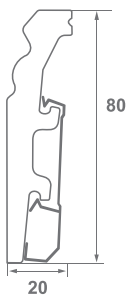

Cod produs: D 0610
 Dimensiuni: 20x58 mm
 Lungime: 2.4 ml

Cod produs: D 0810
 Dimensiuni: 15x80 mm
 Lungime: 2.4 ml

Cod produs: D 0820
 Dimensiuni: 15x80 mm
 Lungime: 2.4 ml

Cod produs: D 0910
 Dimensiuni: 15x90 mm
 Lungime: 2.4 ml

Cod produs: D 1010
 Dimensiuni: 15x100 mm
 Lungime: 2.4 ml

VEGA

Cod produs: V 0610
Dimensiuni: 20x60 mm
Lungime: 2.40 ml
Caracteristici: cu suport canal cablu

Cod produs: V 0620
Dimensiuni: 20x60 mm
Lungime: 2.40 ml
Caracteristici: cu suport canal cablu

Cod produs: V 0810
Dimensiuni: 20x80 mm
Lungime: 2.40 ml
Caracteristici: cu suport canal cablu

Cod produs: V 0811
Dimensiuni: 20x80 mm
Lungime: 2.40 ml
Caracteristici: cu suport canal cablu

Cod produs: V 0830
Dimensiuni: 20x80 mm
Lungime: 2.40 ml
Caracteristici: cu suport canal cablu

Cod produs: V 0910
 Dimensiuni: 20x90 mm
 Lungime: 2.40 ml
 Caracteristici: cu suport canal cablu

Cod produs: V 1010
 Dimensiuni: 20x100 mm
 Lungime: 2.40 ml
 Caracteristici: cu suport canal cablu

Cod produs: V 1030
 Dimensiuni: 20x100 mm
 Lungime: 2.40 ml
 Caracteristici: cu suport canal cablu