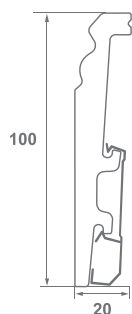

Cod produs: D 0610
 Dimensiuni: 20x58 mm
 Lungime: 2.4 ml

Cod produs: D 0810
 Dimensiuni: 15x80 mm
 Lungime: 2.4 ml

Cod produs: D 0820
 Dimensiuni: 15x80 mm
 Lungime: 2.4 ml

Cod produs: D 0910
 Dimensiuni: 15x90 mm
 Lungime: 2.4 ml

Cod produs: D 1010
 Dimensiuni: 15x100 mm
 Lungime: 2.4 ml

VEGA

Cod produs: V 0610
Dimensiuni: 20x60 mm
Lungime: 2.40 ml
Caracteristici: cu suport canal cablu

Cod produs: V 0620
Dimensiuni: 20x60 mm
Lungime: 2.40 ml
Caracteristici: cu suport canal cablu

Cod produs: V 0810
Dimensiuni: 20x80 mm
Lungime: 2.40 ml
Caracteristici: cu suport canal cablu

Cod produs: V 0811
Dimensiuni: 20x80 mm
Lungime: 2.40 ml
Caracteristici: cu suport canal cablu

Cod produs: V 0830
Dimensiuni: 20x80 mm
Lungime: 2.40 ml
Caracteristici: cu suport canal cablu

Cod produs: V 0910
 Dimensiuni: 20x90 mm
 Lungime: 2.40 ml
 Caracteristici: cu suport canal cablu

Cod produs: V 1010
 Dimensiuni: 20x100 mm
 Lungime: 2.40 ml
 Caracteristici: cu suport canal cablu

Cod produs: V 1030
 Dimensiuni: 20x100 mm
 Lungime: 2.40 ml
 Caracteristici: cu suport canal cablu