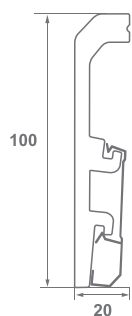

Cod produs: D 0610
 Dimensiuni: 20x58 mm
 Lungime: 2.4 ml

Cod produs: D 0810
 Dimensiuni: 15x80 mm
 Lungime: 2.4 ml

Cod produs: D 0820
 Dimensiuni: 15x80 mm
 Lungime: 2.4 ml

Cod produs: D 0910
 Dimensiuni: 15x90 mm
 Lungime: 2.4 ml

Cod produs: D 1010
 Dimensiuni: 15x100 mm
 Lungime: 2.4 ml

VEGA

Cod produs: V 0610
Dimensiuni: 20x60 mm
Lungime: 2.40 ml
Caracteristici: cu suport canal cablu

Cod produs: V 0620
Dimensiuni: 20x60 mm
Lungime: 2.40 ml
Caracteristici: cu suport canal cablu

Cod produs: V 0810
Dimensiuni: 20x80 mm
Lungime: 2.40 ml
Caracteristici: cu suport canal cablu

Cod produs: V 0811
Dimensiuni: 20x80 mm
Lungime: 2.40 ml
Caracteristici: cu suport canal cablu

Cod produs: V 0830
Dimensiuni: 20x80 mm
Lungime: 2.40 ml
Caracteristici: cu suport canal cablu

Cod produs: V 0910
 Dimensiuni: 20x90 mm
 Lungime: 2.40 ml
 Caracteristici: cu suport canal cablu

Cod produs: V 1010
 Dimensiuni: 20x100 mm
 Lungime: 2.40 ml
 Caracteristici: cu suport canal cablu

Cod produs: V 1030
 Dimensiuni: 20x100 mm
 Lungime: 2.40 ml
 Caracteristici: cu suport canal cablu