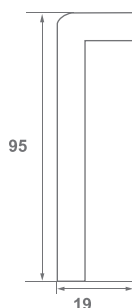

Cod produs: V 0810
Dimensiuni: 20x80 mm
Lungime: 2.40 ml
Caracteristici: cu suport canal cablu

Cod produs: V 0811
Dimensiuni: 20x80 mm
Lungime: 2.40 ml
Caracteristici: cu suport canal cablu

Cod produs: V 0830
Dimensiuni: 20x80 mm
Lungime: 2.40 ml
Caracteristici: cu suport canal cablu

Cod produs: V 0910
 Dimensiuni: 20x90 mm
 Lungime: 2.40 ml
 Caracteristici: cu suport canal cablu

Cod produs: V 1010
 Dimensiuni: 20x100 mm
 Lungime: 2.40 ml
 Caracteristici: cu suport canal cablu

Cod produs: V 1030
 Dimensiuni: 20x100 mm
 Lungime: 2.40 ml
 Caracteristici: cu suport canal cablu

PLINTA POLIMER

STIQ

Cod produs: S 0611
Dimensiuni: 10x80 mm
Lungime: 2.40 ml

Cod produs: S 0810 gri/gri deschis
Dimensiuni: 10x80 mm
Lungime: 2.40 ml

Cod produs: S 0810 alb
Dimensiuni: 10x80 mm
Lungime: 2.40 ml

Cod produs: S 0820
Dimensiuni: 10x80 mm
Lungime: 2.40 ml

Cod produs: S 0950
Dimensiuni: 19x95 mm
Caracteristici: plinta din polymer pentru acoperirea plintei din ceramica
Lungime: 2.40 ml

VIGO 60

alb

stejar bradford