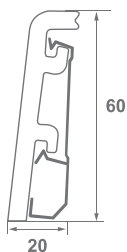

Caracteristici:

- denumire: Vigo
- inaltime: 60 si 80 mm
- lungime: 2.2 ml
- bax: 10 bare

Caracteristici:

- denumire: Tore
- inaltime: 60 si 80 mm
- lungime: 2.2 ml
- bax: 10 bare

Caracteristici:

- denumire: Integra
- inaltime: 80 mm
- lungime: 2.4 ml
- bax: 10 bare

Cod produs: D 0610
 Dimensiuni: 20x58 mm
 Lungime: 2.4 ml

Cod produs: D 0810
 Dimensiuni: 15x80 mm
 Lungime: 2.4 ml

Cod produs: D 0820
 Dimensiuni: 15x80 mm
 Lungime: 2.4 ml

Cod produs: D 0910
 Dimensiuni: 15x90 mm
 Lungime: 2.4 ml

Cod produs: D 1010
 Dimensiuni: 15x100 mm
 Lungime: 2.4 ml

VEGA

Cod produs: V 0610
Dimensiuni: 20x60 mm
Lungime: 2.40 ml
Caracteristici: cu suport canal cablu

Cod produs: V 0620
Dimensiuni: 20x60 mm
Lungime: 2.40 ml
Caracteristici: cu suport canal cablu

Cod produs: V 0810
Dimensiuni: 20x80 mm
Lungime: 2.40 ml
Caracteristici: cu suport canal cablu

Cod produs: V 0811
Dimensiuni: 20x80 mm
Lungime: 2.40 ml
Caracteristici: cu suport canal cablu

Cod produs: V 0830
Dimensiuni: 20x80 mm
Lungime: 2.40 ml
Caracteristici: cu suport canal cablu