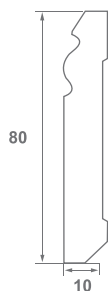

Cod produs: V 0810
Dimensiuni: 20x80 mm
Lungime: 2.40 ml
Caracteristici: cu suport canal cablu

Cod produs: V 0811
Dimensiuni: 20x80 mm
Lungime: 2.40 ml
Caracteristici: cu suport canal cablu

Cod produs: V 0830
Dimensiuni: 20x80 mm
Lungime: 2.40 ml
Caracteristici: cu suport canal cablu

Cod produs: V 0910
 Dimensiuni: 20x90 mm
 Lungime: 2.40 ml
 Caracteristici: cu suport canal cablu

Cod produs: V 1010
 Dimensiuni: 20x100 mm
 Lungime: 2.40 ml
 Caracteristici: cu suport canal cablu

Cod produs: V 1030
 Dimensiuni: 20x100 mm
 Lungime: 2.40 ml
 Caracteristici: cu suport canal cablu

PLINTA POLIMER

STIQ

Cod produs: S 0611
Dimensiuni: 10x80 mm
Lungime: 2.40 ml

Cod produs: S 0810 gri/gri deschis
Dimensiuni: 10x80 mm
Lungime: 2.40 ml

Cod produs: S 0810 alb
Dimensiuni: 10x80 mm
Lungime: 2.40 ml

Cod produs: S 0820
Dimensiuni: 10x80 mm
Lungime: 2.40 ml

Cod produs: S 0950
Dimensiuni: 19x95 mm
Caracteristici: plinta din polymer pentru acoperirea plintei din ceramica
Lungime: 2.40 ml

VIGO 60

alb

stejar bradford