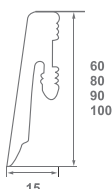

PLINTA POLIMER

Se spune ca esenta consta în detalii, asa ca trebuie sa acordati atentie tuturor detaliilor, chiar si celor mai mici. Ele reprezinta punctul forte al întregii solutii, pentru ca nimic nu este atât de izbitor ca finisarea unui aranjament care nu se potriveste cu ideea generala sau care este facuta într-un mod neglijent. Pe de alta parte, detaliile selectate în mod corespunzator, nuantele, pot schimba complet caracterul designului interior.

Caracteristici:

- denumire: Dora
- inaltime: 60 - 100 mm
- lungime: 2.4 ml
- bax: 10/12 bare

Caracteristici:

- denumire: Vega
- inaltime: 60 - 100 mm
- lungime: 2.4 ml
- bax: 9/10 bare

Caracteristici:

- denumire: Stiq
- inaltime: 60 - 90 mm
- lungime: 2.4 ml
- bax: 10 bare

Caracteristici:

- denumire: Vigo
- inaltime: 60 si 80 mm
- lungime: 2.2 ml
- bax: 10 bare

Caracteristici:

- denumire: Tore
- inaltime: 60 si 80 mm
- lungime: 2.2 ml
- bax: 10 bare

Caracteristici:

- denumire: Integra
- inaltime: 80 mm
- lungime: 2.4 ml
- bax: 10 bare

Cod produs: D 0610
 Dimensiuni: 20x58 mm
 Lungime: 2.4 ml

Cod produs: D 0810
 Dimensiuni: 15x80 mm
 Lungime: 2.4 ml

Cod produs: D 0820
 Dimensiuni: 15x80 mm
 Lungime: 2.4 ml

Cod produs: D 0910
 Dimensiuni: 15x90 mm
 Lungime: 2.4 ml