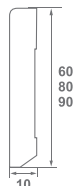

Caracteristici:

- denumire: Dora
- inaltime: 60 - 100 mm
- lungime: 2.4 ml
- bax: 10/12 bare

Caracteristici:

- denumire: Vega
- inaltime: 60 - 100 mm
- lungime: 2.4 ml
- bax: 9/10 bare

Caracteristici:

- denumire: Stiq
- inaltime: 60 - 90 mm
- lungime: 2.4 ml
- bax: 10 bare

Caracteristici:

- denumire: Vigo
- inaltime: 60 si 80 mm
- lungime: 2.2 ml
- bax: 10 bare

Caracteristici:

- denumire: Tore
- inaltime: 60 si 80 mm
- lungime: 2.2 ml
- bax: 10 bare

Caracteristici:

- denumire: Integra
- inaltime: 80 mm
- lungime: 2.4 ml
- bax: 10 bare

Cod produs: D 0610
 Dimensiuni: 20x58 mm
 Lungime: 2.4 ml

Cod produs: D 0810
 Dimensiuni: 15x80 mm
 Lungime: 2.4 ml

Cod produs: D 0820
 Dimensiuni: 15x80 mm
 Lungime: 2.4 ml

Cod produs: D 0910
 Dimensiuni: 15x90 mm
 Lungime: 2.4 ml

Cod produs: V 0810
Dimensiuni: 20x80 mm
Lungime: 2.40 ml
Caracteristici: cu suport canal cablu

Cod produs: V 0811
Dimensiuni: 20x80 mm
Lungime: 2.40 ml
Caracteristici: cu suport canal cablu

Cod produs: V 0830
Dimensiuni: 20x80 mm
Lungime: 2.40 ml
Caracteristici: cu suport canal cablu