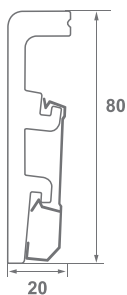

Cod produs: D 0610
 Dimensiuni: 20x58 mm
 Lungime: 2.4 ml

Cod produs: D 0810
 Dimensiuni: 15x80 mm
 Lungime: 2.4 ml

Cod produs: D 0820
 Dimensiuni: 15x80 mm
 Lungime: 2.4 ml

Cod produs: D 0910
 Dimensiuni: 15x90 mm
 Lungime: 2.4 ml

Cod produs: D 1010
 Dimensiuni: 15x100 mm
 Lungime: 2.4 ml

VEGA

Cod produs: V 0610
Dimensiuni: 20x60 mm
Lungime: 2.40 ml
Caracteristici: cu suport canal cablu

Cod produs: V 0620
Dimensiuni: 20x60 mm
Lungime: 2.40 ml
Caracteristici: cu suport canal cablu

Cod produs: V 0810
Dimensiuni: 20x80 mm
Lungime: 2.40 ml
Caracteristici: cu suport canal cablu

Cod produs: V 0811
Dimensiuni: 20x80 mm
Lungime: 2.40 ml
Caracteristici: cu suport canal cablu

Cod produs: V 0830
Dimensiuni: 20x80 mm
Lungime: 2.40 ml
Caracteristici: cu suport canal cablu

Cod produs: V 0910
 Dimensiuni: 20x90 mm
 Lungime: 2.40 ml
 Caracteristici: cu suport canal cablu

Cod produs: V 1010
 Dimensiuni: 20x100 mm
 Lungime: 2.40 ml
 Caracteristici: cu suport canal cablu

Cod produs: V 1030
 Dimensiuni: 20x100 mm
 Lungime: 2.40 ml
 Caracteristici: cu suport canal cablu