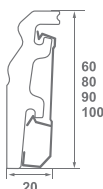

Caracteristici:

- denumire: Dora
- inaltime: 60 - 100 mm
- lungime: 2.4 ml
- bax: 10/12 bare

Caracteristici:

- denumire: Vega
- inaltime: 60 - 100 mm
- lungime: 2.4 ml
- bax: 9/10 bare

Caracteristici:

- denumire: Stiq
- inaltime: 60 - 90 mm
- lungime: 2.4 ml
- bax: 10 bare

Caracteristici:

- denumire: Vigo
- inaltime: 60 si 80 mm
- lungime: 2.2 ml
- bax: 10 bare

Caracteristici:

- denumire: Tore
- inaltime: 60 si 80 mm
- lungime: 2.2 ml
- bax: 10 bare

Caracteristici:

- denumire: Integra
- inaltime: 80 mm
- lungime: 2.4 ml
- bax: 10 bare

Cod produs: D 0610
 Dimensiuni: 20x58 mm
 Lungime: 2.4 ml

Cod produs: D 0810
 Dimensiuni: 15x80 mm
 Lungime: 2.4 ml

Cod produs: D 0820
 Dimensiuni: 15x80 mm
 Lungime: 2.4 ml

Cod produs: D 0910
 Dimensiuni: 15x90 mm
 Lungime: 2.4 ml

Cod produs: V 0910
 Dimensiuni: 20x90 mm
 Lungime: 2.40 ml
 Caracteristici: cu suport canal cablu

Cod produs: V 1010
 Dimensiuni: 20x100 mm
 Lungime: 2.40 ml
 Caracteristici: cu suport canal cablu

Cod produs: V 1030
 Dimensiuni: 20x100 mm
 Lungime: 2.40 ml
 Caracteristici: cu suport canal cablu