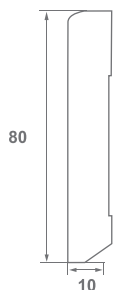

Cod produs: V 0810
Dimensiuni: 20x80 mm
Lungime: 2.40 ml
Caracteristici: cu suport canal cablu

Cod produs: V 0811
Dimensiuni: 20x80 mm
Lungime: 2.40 ml
Caracteristici: cu suport canal cablu

Cod produs: V 0830
Dimensiuni: 20x80 mm
Lungime: 2.40 ml
Caracteristici: cu suport canal cablu

Cod produs: V 0910
 Dimensiuni: 20x90 mm
 Lungime: 2.40 ml
 Caracteristici: cu suport canal cablu

Cod produs: V 1010
 Dimensiuni: 20x100 mm
 Lungime: 2.40 ml
 Caracteristici: cu suport canal cablu

Cod produs: V 1030
 Dimensiuni: 20x100 mm
 Lungime: 2.40 ml
 Caracteristici: cu suport canal cablu

PLINTA POLIMER

STIQ

Cod produs: S 0611
Dimensiuni: 10x80 mm
Lungime: 2.40 ml

Cod produs: S 0810 gri/gri deschis
Dimensiuni: 10x80 mm
Lungime: 2.40 ml

Cod produs: S 0810 alb
Dimensiuni: 10x80 mm
Lungime: 2.40 ml

Cod produs: S 0820
Dimensiuni: 10x80 mm
Lungime: 2.40 ml

Cod produs: S 0950
Dimensiuni: 19x95 mm
Caracteristici: plinta din polymer pentru acoperirea plintei din ceramica
Lungime: 2.40 ml

VIGO 60

alb

stejar bradford