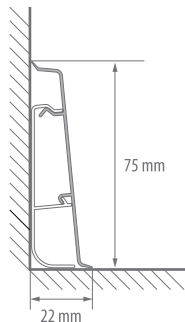

PROFILE PVC

### Caracteristici:

- ° denumire: Premium 59
- ° înălțime: 59 mm
- ° lungime: 2.5 m
- ° box: 40 buc.