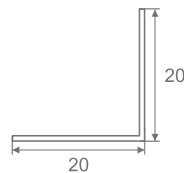

Protectie colt 20x20 mm decor

Dimensiuni: 20x20 mm

Culori disponibile: Y20201 stejar;

Y20291 nuc; Y20331 kempas;

Y20346 mahon; Y20351 castan

Lungime: 2.7 ml

Ambalare: 25 buc./bax