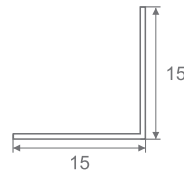

Protectie colt 15x15 mm decor

Dimensiuni: 15x15 mm

Culori disponibile: Y15201 stejar;

Y15291 nuc; Y15331 kempas;

Y15346 mahon

Lungime: 2.7 ml

Ambalare: 25 buc./bax