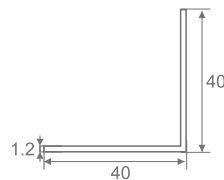

Protectie colt 40x40 mm decor

Dimensiuni: 40x40 mm

Culori disponibile:

Y40351 castan	Y40252 frasin alb
Y40241 cires	Y40201 stejar
Y40233 fag deschis	Y40212 stejar deschis
Y40331 kempas	Y40217 stejar inchis
Y40231 fag	Y40302 wenge
Y40346 mahon	Y40253 frasin gri
Y40019 maro	Y40002 gri deschis
Y40291 nuc	Y40206 stejar cognac
Y40293 nuc inchis	Y40211 stejar rustic
	Y40213 stejar nordic

Lungime: 2.7 ml

Ambalare: 25 buc./bax