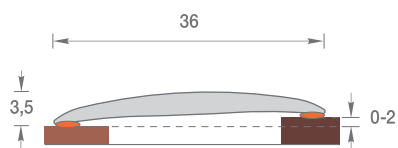

### Caracteristici:

- ° denumire: Profil trecere PVC
- ° dimensiuni: 30 si 36 mm
- ° lungime: 0.9 si 1,6 ml
- ° ambalare: 10 buc.

201

203

205

206

208

210