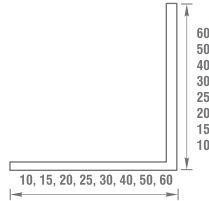

Y30001 - 30x30 mm

Y40001 - 40x40 mm

Y50001 - 50x50 mm

Y60001 - 60x60 mm

Lungime: 2.7 ml

Ambalare: 25 buc./bax

*Protectie colt 15x15 mm decor*

Dimensiuni: 15x15 mm