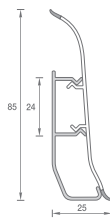

## PLINTA PVC CU CANAL CABLU

Plinta Ideal, este un produs în forma de "S", cu o secțiune specială pentru trecerea cablurilor. Panoul ce acopera canalul de cabluri se detaseaza cu usurinta, asigurand un acces rapid la acestea si facilitand procesul de montare/demontare al plintei. Design-ul special al accesoriilor asigura o fixare stransa a intregului sistem. Marginile moi ale profilului, protejeaza impotriva patrunderii prafului si a apei si mascheaza partile inegale ale peretelui sau al pardoselei. Durabilitatea plintei se datoreaza rezistentei inalte a suprafetei la abraziune si zgarieturi.

### Caracteristici:

- ° denumire: Klasic
- ° inaltime: 55 mm
- ° lungime: 2.2 ml
- ° bax: 40 bare

### Caracteristici:

- ° denumire: Confort
- ° inaltime: 55 mm
- ° lungime: 2.5 ml
- ° bax: 40 bare