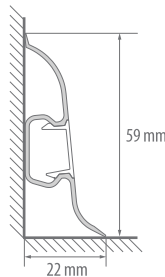

PROFILE PVC

### Caracteristici:

- ° denumire: Premium 59
- ° înălțime: 59 mm
- ° lungime: 2.5 m
- ° box: 40 buc.