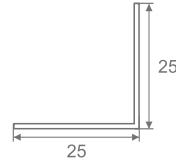

Protectie colt 25x25 mm decor

Dimensiuni: 25x25 mm

Culori disponibile:

Y2503 argintiu	Y2506 stejar cognac
Y25261 artar	Y2519 maro
Y2508 castan	Y2520 negru
Y2509 cires	Y2521 nuc
Y25244 cires inchis	Y2522 nuc inchis
Y2511 crem	Y2524 stejar
Y2512 fag	Y25203 stejar albit
Y2513 fag deschis	Y2531 stejar rustic
Y2514 fildes	Y2542 stejar deschis
Y2515 frasin alb	Y2526 stejar inchis
Y2516 gri deschis	Y2527 stejar nordic
Y2517 kempas	Y2529 wenge
Y2518 mahon	Y2548 wenge brun
	Y2523 frasin gri

Lungime: 2.7 ml

Ambalare: 25 buc./bax