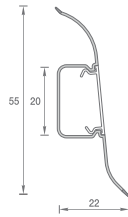

### Caracteristici:

- ° denumire: Klasic
- ° inaltime: 55 mm
- ° lungime: 2.2 ml
- ° bax: 40 bare

### Caracteristici:

- ° denumire: Confort
- ° inaltime: 55 mm
- ° lungime: 2.5 ml
- ° bax: 40 bare