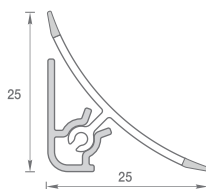

### ACCESORII PLINTA PVC

coltar exterior

coltar interior

imbinare

terminatii

**Wood Class** este unic importator al profilelor din PVC, marca "Ideal". Produsele sunt fabricate in Rusia, producatorul fiind considerat unul din cei mai mari producatori de profile PVC din Europa. In prezent, gama de profile din PVC include coltarele de faianta, protectiile de colt, plinta pentru blat etc. Fiecare subcategorie este compusa din mai multe variante de dimensiuni si nuante.

Caracteristici:

- ° denumire: Coltare faianta
- ° dimensiuni: 9-10 mm
- ° lungime: 2,5 ml
- ° ambalare: 50/25 buc./bax

Caracteristici:

- ° denumire: Protectie colt
- ° dimensiuni: 10 - 60 mm
- ° lungime: 2.7 ml
- ° ambalare: 100/50/25 buc./bax

Caracteristici:

- ° denumire: Plinta blat bucatarie
- ° dimensiuni: 25x25 mm
- ° lungime: 3 ml
- ° ambalare: 20 buc./bax

Caracteristici:

- ° denumire: Profil trecere PVC
- ° dimensiuni: 30 si 36 mm
- ° lungime: 0.9 si 1,6 ml
- ° ambalare: 10 buc.