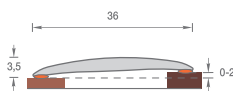

Caracteristici:

- ° denumire: Coltare faianta
- ° dimensiuni: 9-10 mm
- ° lungime: 2,5 ml
- ° ambalare: 50/25 buc./bax

Caracteristici:

- ° denumire: Protectie colt
- ° dimensiuni: 10 - 60 mm
- ° lungime: 2.7 ml
- ° ambalare: 100/50/25 buc./bax

Caracteristici:

- ° denumire: Plinta blat bucatarie
- ° dimensiuni: 25x25 mm
- ° lungime: 3 ml
- ° ambalare: 20 buc./bax

Caracteristici:

- ° denumire: Profil trecere PVC
- ° dimensiuni: 30 si 36 mm
- ° lungime: 0.9 si 1,6 ml
- ° ambalare: 10 buc.