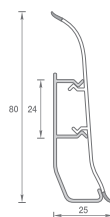

## PLINTA PVC CU CANAL CABLU

Plinta Ideal, este un produs în forma de "S", cu o secțiune specială pentru trecerea cablurilor. Panoul ce acopera canalul de cabluri se detaseaza cu usurinta, asigurand un acces rapid la acestea si facilitand procesul de montare/demontare al plintei. Design-ul special al accesoriilor asigura o fixare stransa a intregului sistem. Marginile moi ale profilului, protejeaza impotriva patrunderii prafului si a apei si mascheaza partile inegale ale peretelui sau al pardoselei. Durabilitatea plintei se datoreaza rezistentei inalte a suprafetei la abraziune si zgarieturi.

### Caracteristici:

- ° denumire: Klasic
- ° inaltime: 55 mm
- ° lungime: 2.2 ml
- ° bax: 40 bare

### Caracteristici:

- ° denumire: Confort
- ° inaltime: 55 mm
- ° lungime: 2.5 ml
- ° bax: 40 bare

### Caracteristici:

- ° denumire: Deconika
- ° inaltime: 85 mm
- ° lungime: 2.2 ml
- ° bax: 20 bare