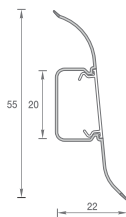

### Caracteristici:

- ° denumire: Premium 59
- ° înălțime: 59 mm
- ° lungime: 2.5 m
- ° box: 40 buc.

## PLINTA PVC CU CANAL CABLU

Plinta Ideal, este un produs în forma de "S", cu o secțiune specială pentru trecerea cablurilor. Panoul ce acopera canalul de cabluri se detaseaza cu usurinta, asigurand un acces rapid la acestea si facilitand procesul de montare/demontare al plintei. Design-ul special al accesoriilor asigura o fixare stransa a intregului sistem. Marginile moi ale profilului, protejeaza impotriva patrunderii prafului si a apei si mascheaza partile inegale ale peretelui sau al pardoselei. Durabilitatea plintei se datoreaza rezistentei inalte a suprafetei la abraziune si zgarieturi.

### Caracteristici:

- ° denumire: Klasic
- ° inaltime: 55 mm
- ° lungime: 2.2 ml
- ° bax: 40 bare

### Caracteristici:

- ° denumire: Confort
- ° inaltime: 55 mm
- ° lungime: 2.5 ml
- ° bax: 40 bare